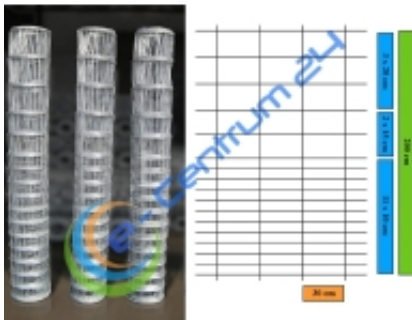

Siatka leśna 200/17/30

Cena brutto **369,00 zł**

Cena netto **300,00 zł**

Opis produktu

Siatka leśna 200/17/30

Wykonana z **bardzo wytrzymałego** drutu ocynkowanego.

grubość drutów prowadzących - **2,0 mm**

grubość drutów środkowych - **1,6 mm**

wysokość siatki **2.0 m**,

rozstaw pomiędzy drutami pionowymi - **30 cm**

ilość drutów poziomych - **17**

rozstaw drutów poziomych - **3 x 20 cm, 2 x 15 cm, 11 x 10 cm**